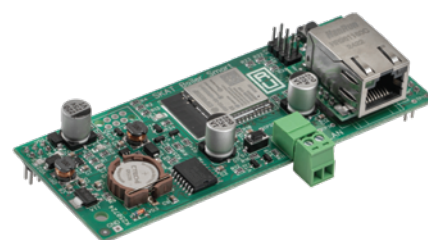

УМНАЯ ПЛАТА SKAT SMART BOILER

- Мобильное приложение позволяет полностью контролировать котлы и мини-котельные и настраивать их работу
- OpenTherm, WiFi, Bluetooth
- Собственная разработка
- Для котлов и мини-котельных